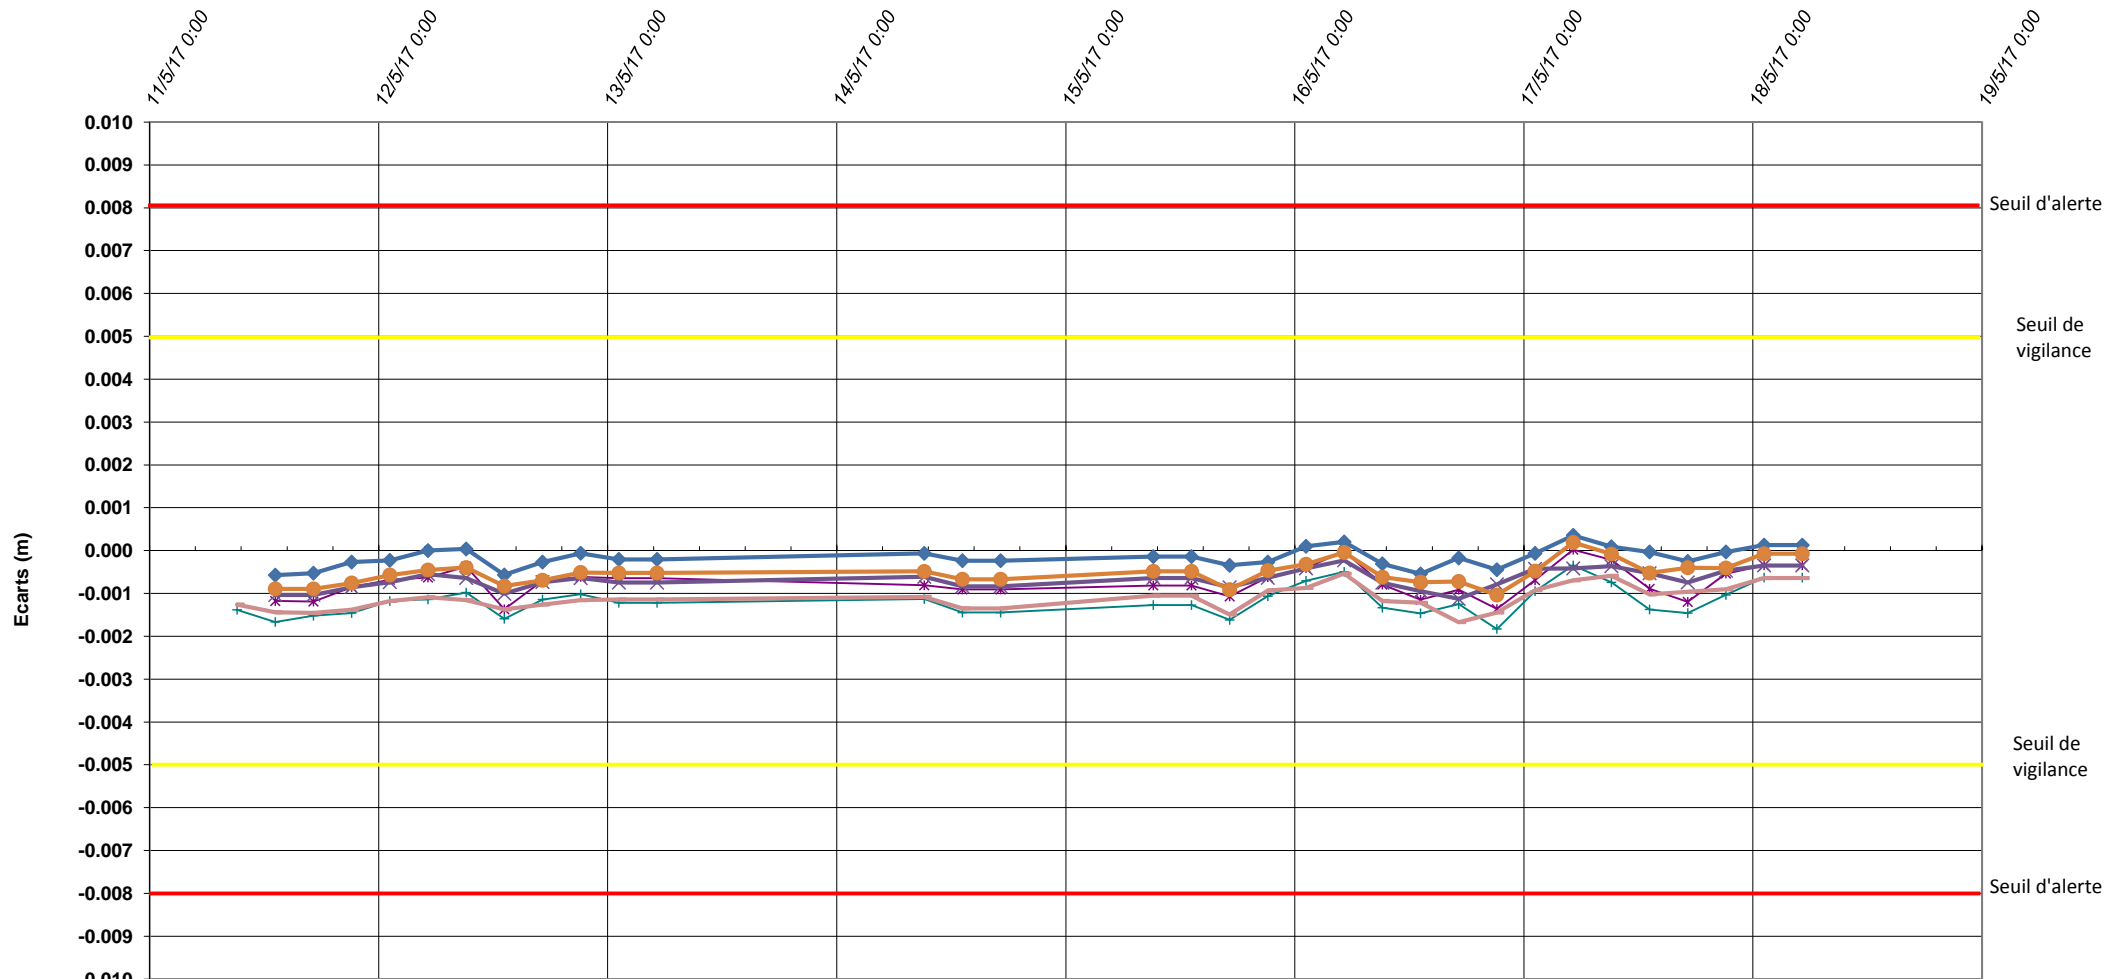

P2806-RER C-ZAC POUCHET-Ouvrage d'Art-Cordes

P2806

Dates

un écart positif signifie un allongement de la corde. Un écart négatif signifie un rétrécissement